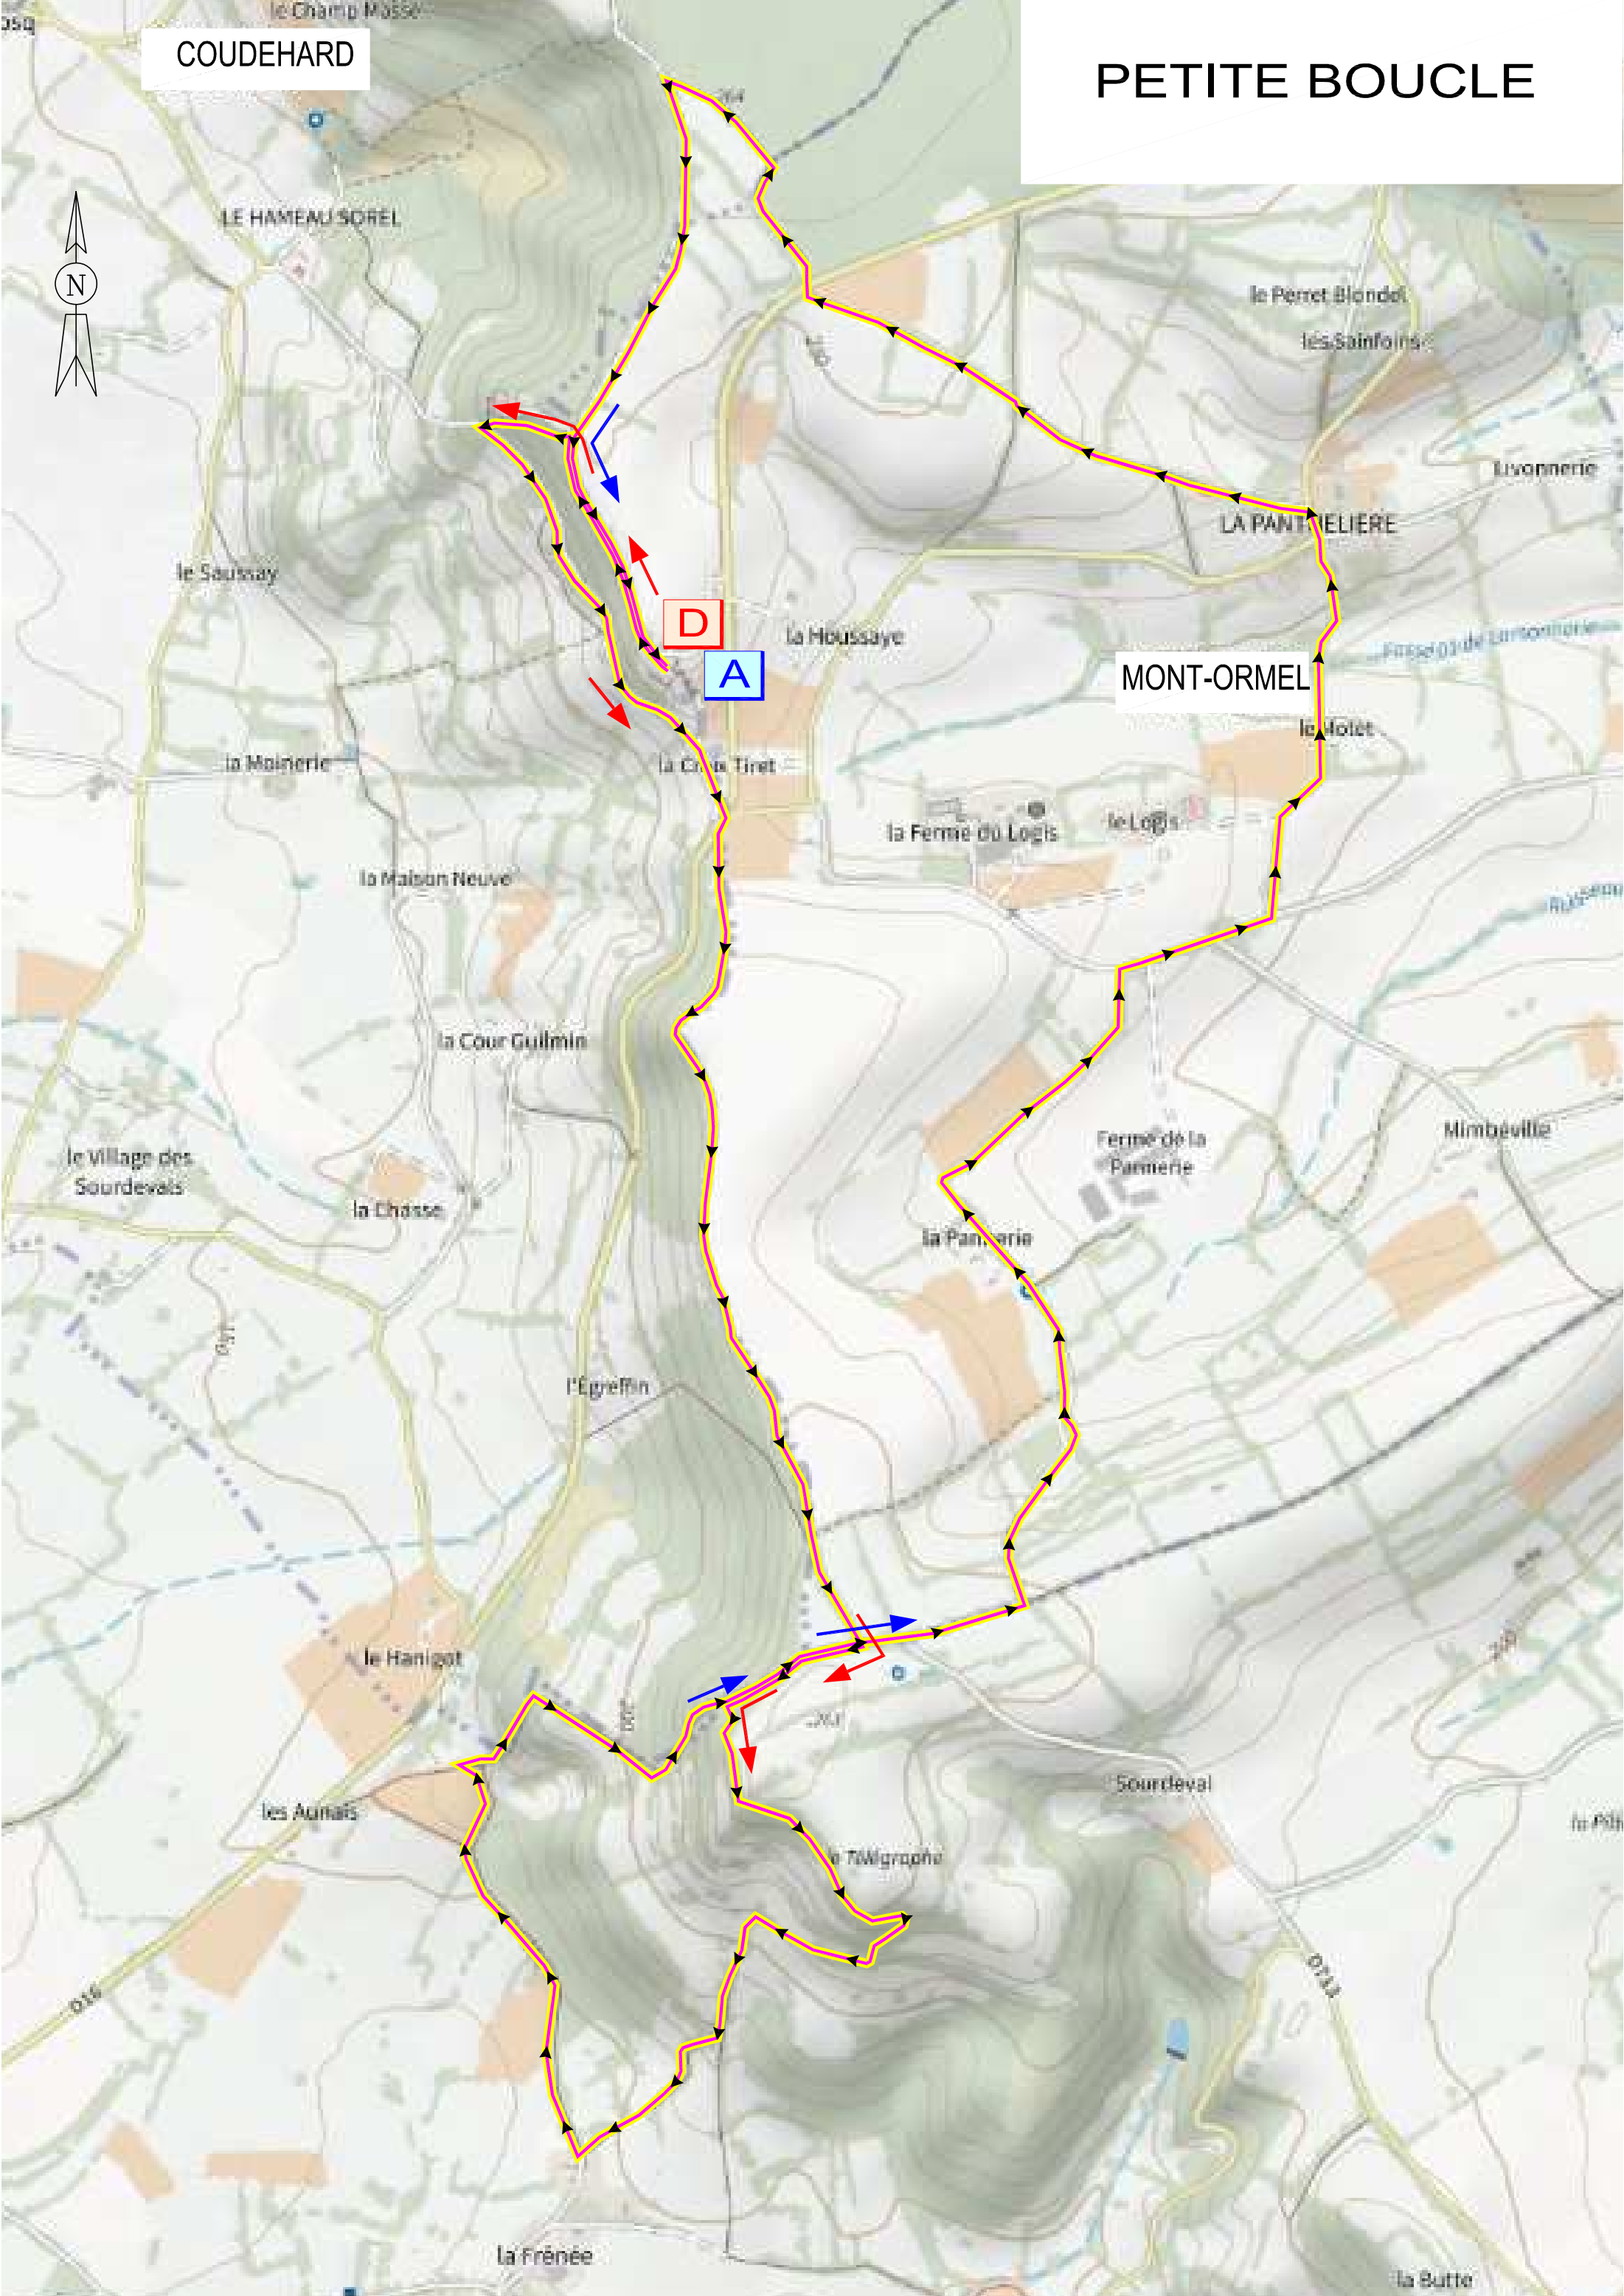

COUDEHARD

# PETITE BOUCLE

LE HAMEAU SOREL

le Perret Blondel

les Sainfoins

Livannerie

LA PANTELIÈRE

le Saurmay

D

A

la Houssaye

MONT-ORMEL

le Motet

la Moirerie

la Cour du Tinet

la Ferme du Logis

le Logis

la Maison Neuve

la Cour Guilmin

Ferme de la  
Pannerie

Mimbéville

le Village des  
Sourdevals

la Chasse

la Pannerie

l'Egreffin